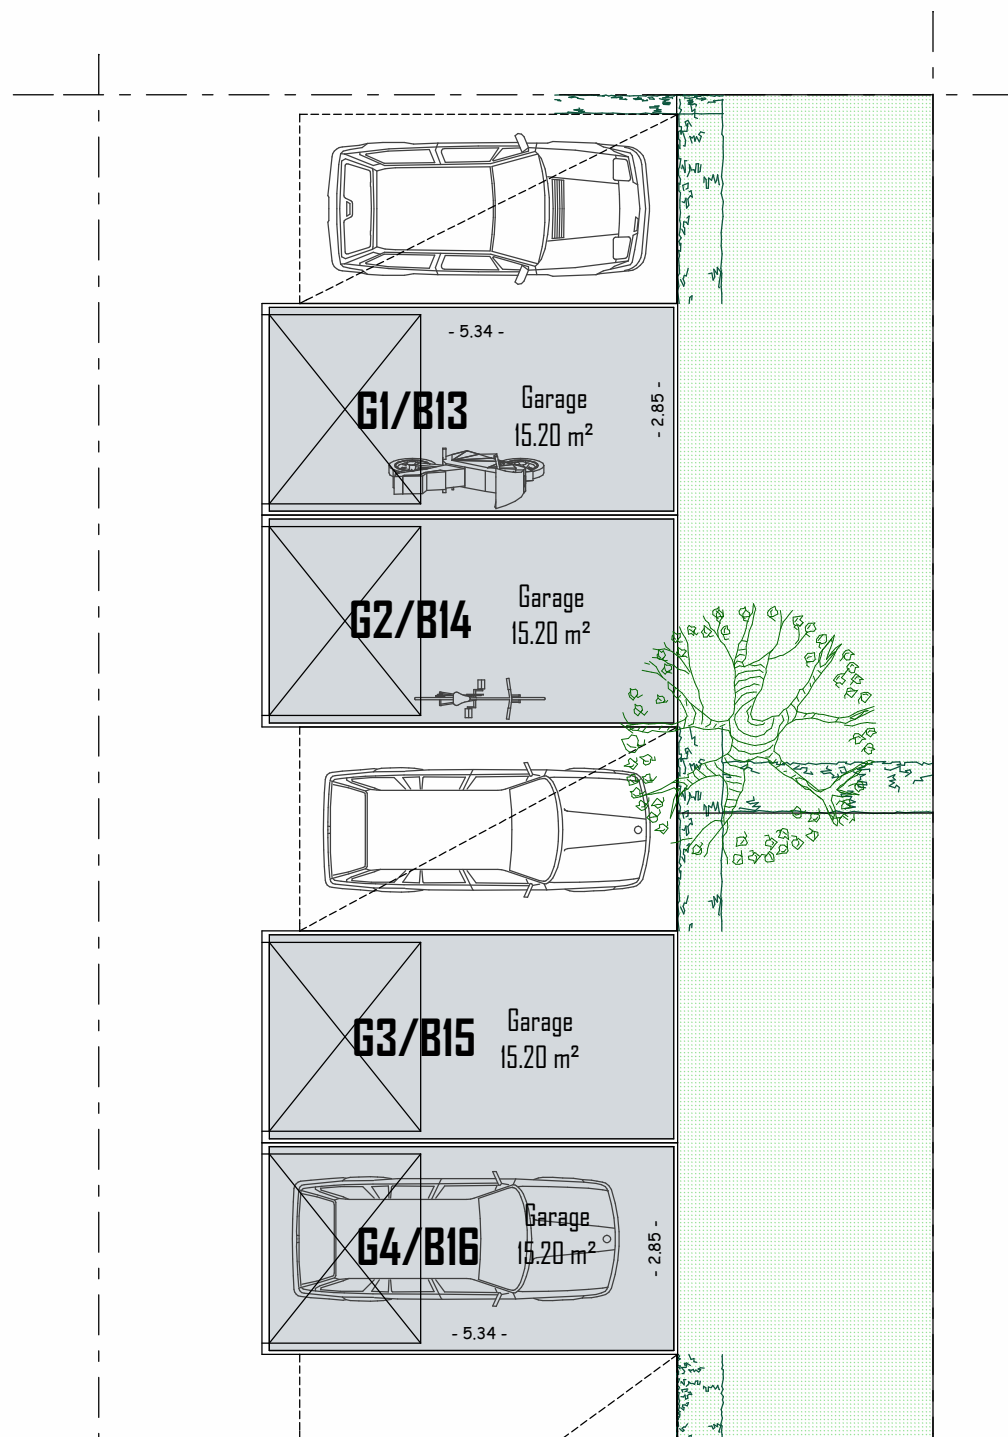

GARAGE

Illustration de couverture non contractuelle

VAL-DE-VESLE

LES CARRES DE VUEZ

Plans

modèle Bat. B **Kaïa**

Plurial
 Plurihabitat MCCA
 13 rue Aristide Briand
 51350 CORMONTREUIL

☎ **03 26 820 815**
06 11 83 89 10
 www.mcca.fr
 info51@carre-habitat.com

www.carre-habitat.com

La liberté de vivre mieux !

La liberté de vivre mieux !

B14
S.H Totale: 85.72 m²
S.au sol Totale: 91.25 m²

B15
S.H Totale: 85.72 m²
S.au sol Totale: 91.25 m²

B13
S.H Totale : 77.37 m²
S.au sol Totale : 82.90 m²

B16
S.H Totale : 77.37 m²
S.au sol Totale : 82.90 m²