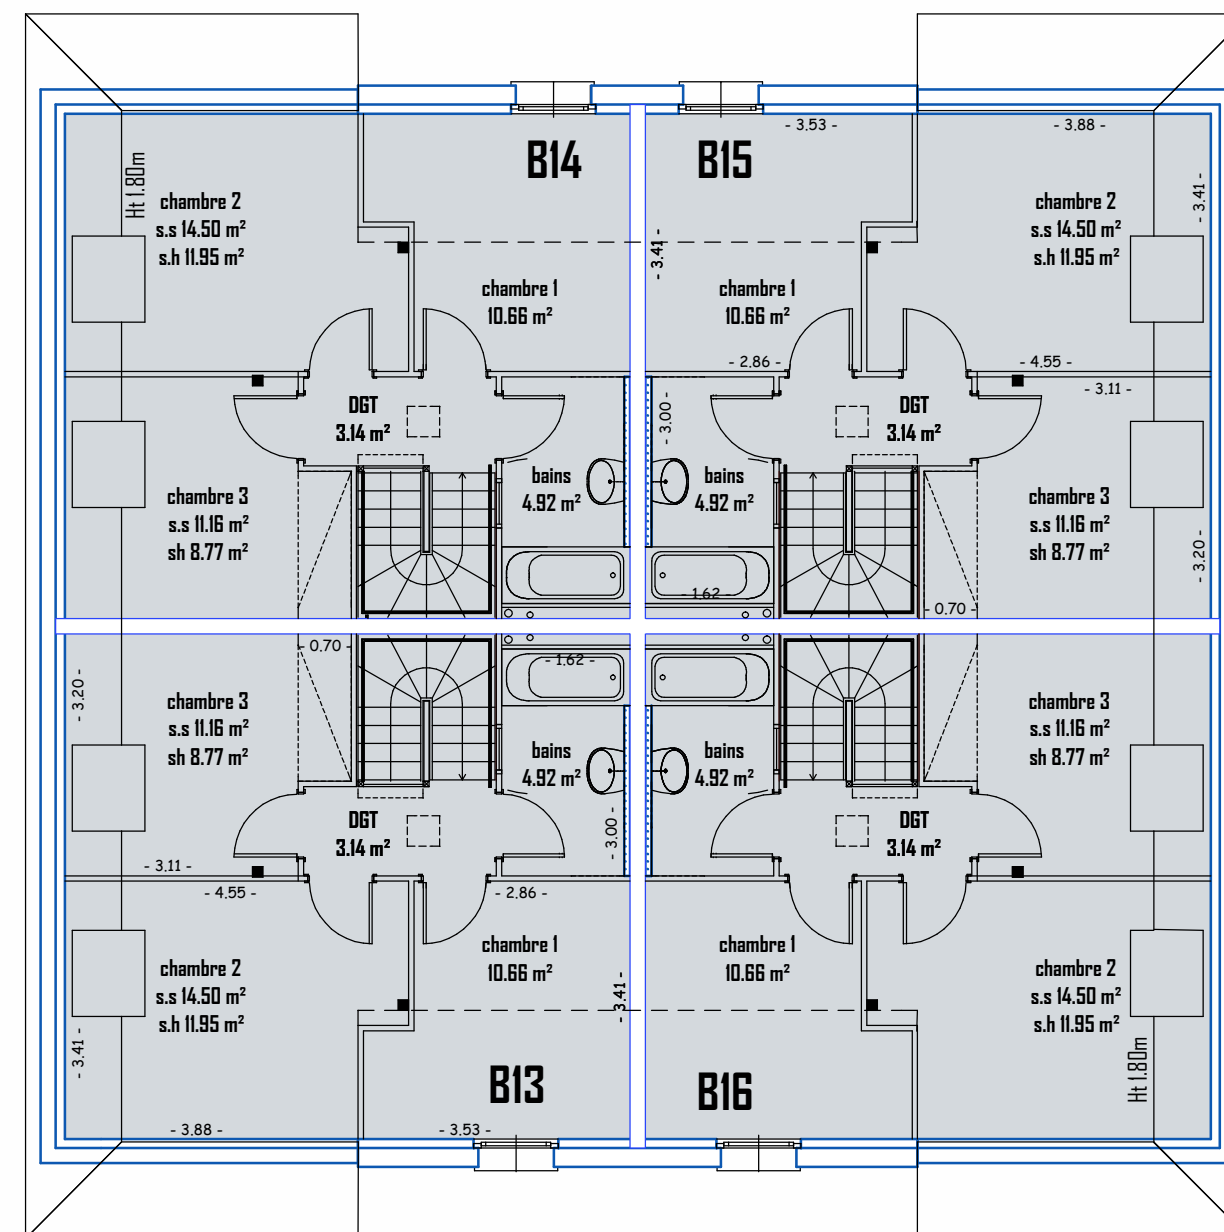

www.carre-habitat.com

La liberté de vivre mieux !

La liberté de vivre mieux !

B14
S.H Totale: 85.72 m²
S.au sol Totale: 91.25 m²

B15
S.H Totale: 85.72 m²
S.au sol Totale: 91.25 m²

B13
S.H Totale : 77.37 m²
S.au sol Totale : 82.90 m²

B16
S.H Totale : 77.37 m²
S.au sol Totale : 82.90 m²