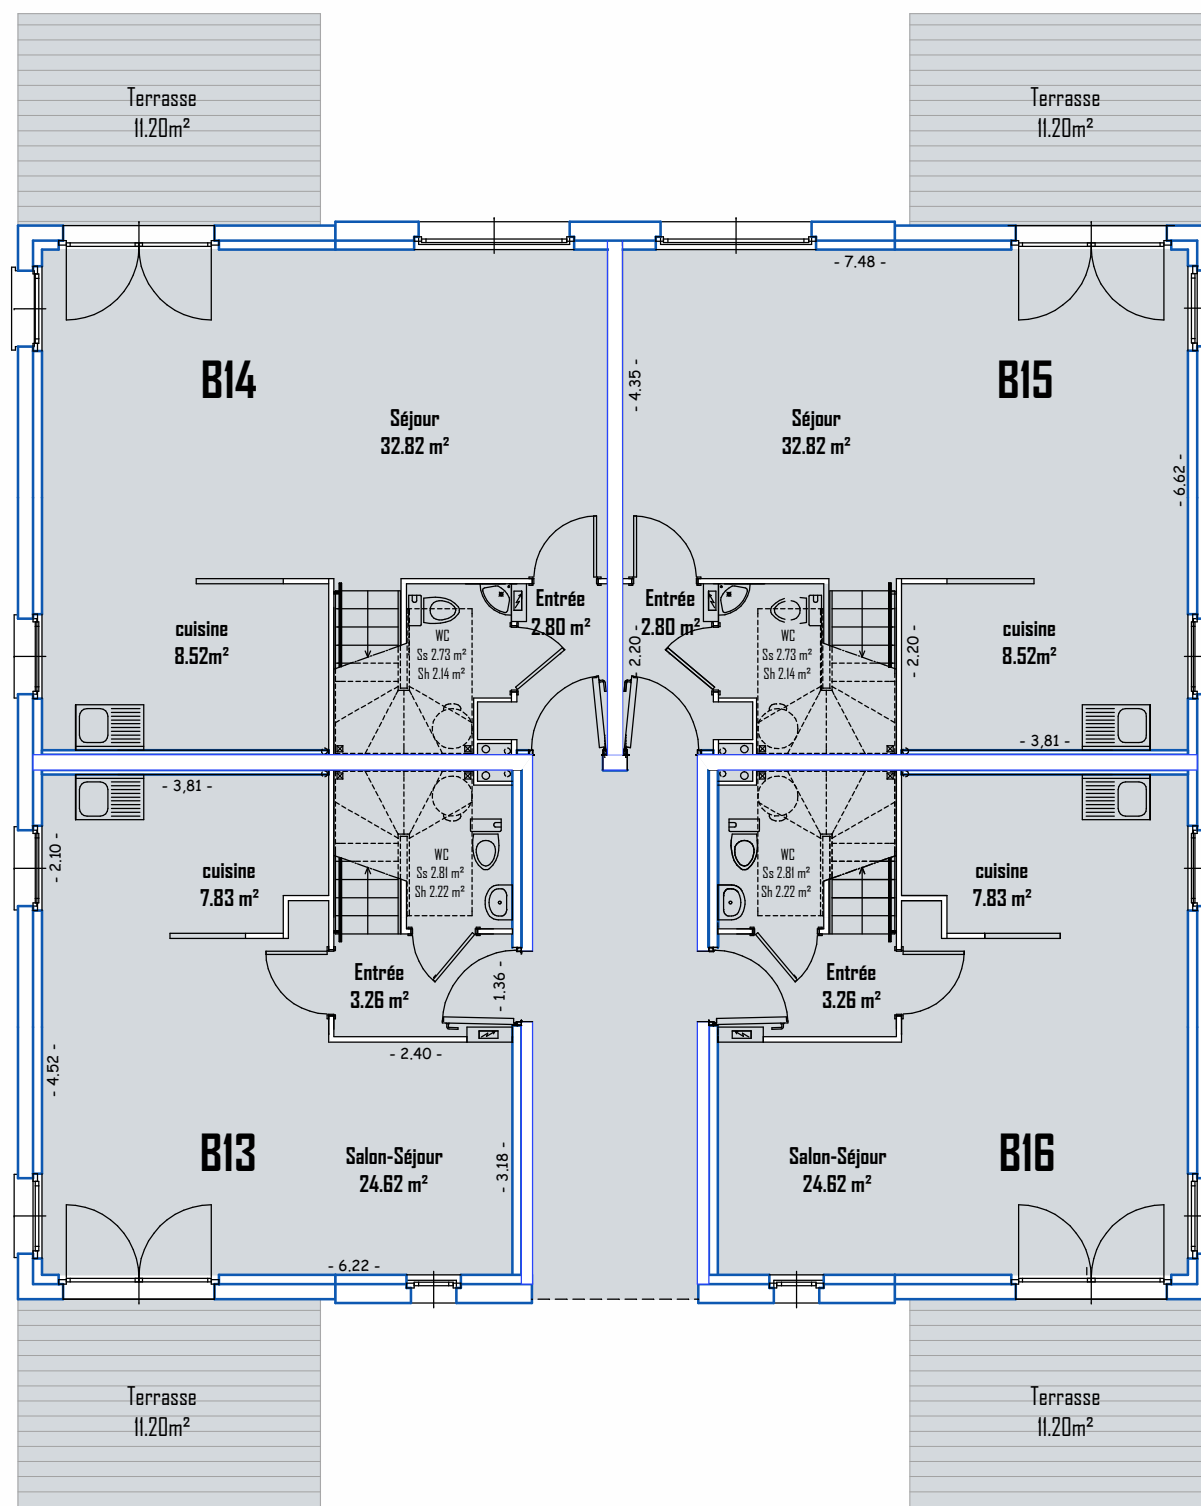

www.carre-habitat.com

La liberté de vivre mieux !

La liberté de vivre mieux !

B14
S.H Totale: 85.72 m²
S.au sol Totale: 91.25 m²

B15
S.H Totale: 85.72 m²
S.au sol Totale: 91.25 m²

B13
S.H Totale : 77.37 m²
S.au sol Totale : 82.90 m²

B16
S.H Totale : 77.37 m²
S.au sol Totale : 82.90 m²